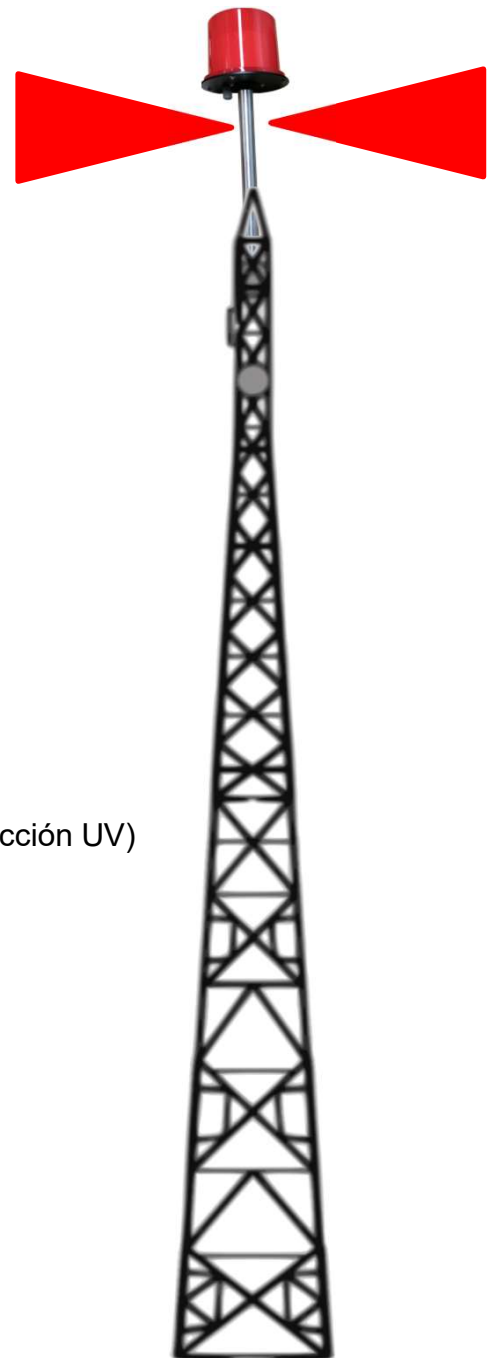

Produtos Eletrônicos Frata Ltda.

Teléfono: + 55 11 3619-3556 | www.frata.com.br | frata@frata.com.br