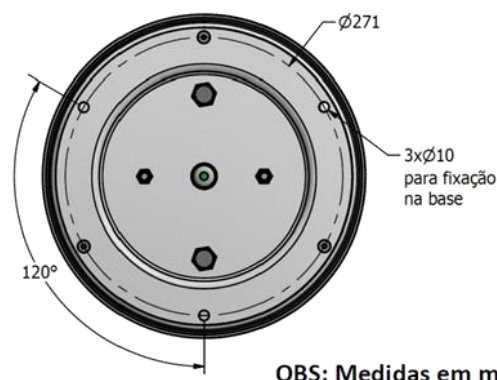

OBS: Medidas em mm

Produtos Eletrônicos Frata Ltda.

Telefone: +55 11 3619-3556 | www.frata.com.br | frata@frata.com.br