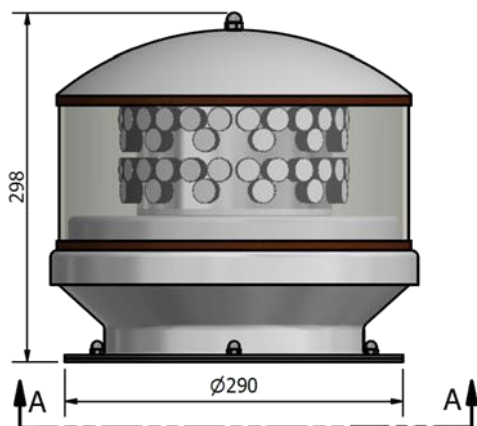

OBS: Medidas em mm

Produtos Eletrônicos Frata Ltda.

Telefone: +55 11 3619-3556 | www.frata.com.br | frata@frata.com.br