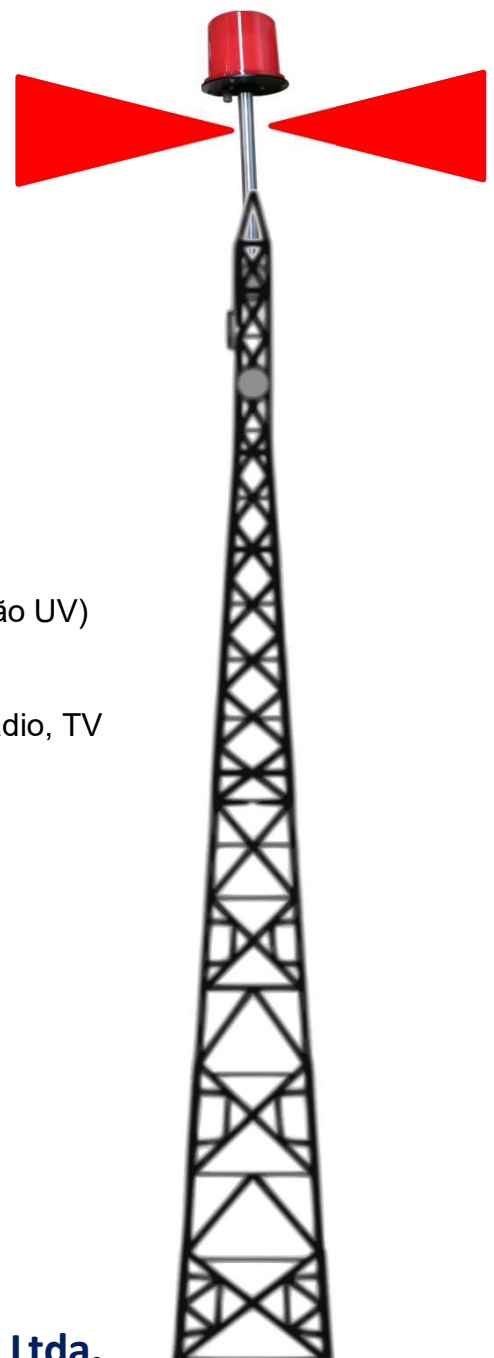

Sinalização para Topo de Estruturas acima 45 m

Cano de 3/4

Produtos Eletrônicos Frata Ltda.

Telefone: +55 11 3619-3556 | www.frata.com.br | frata@frata.com.br