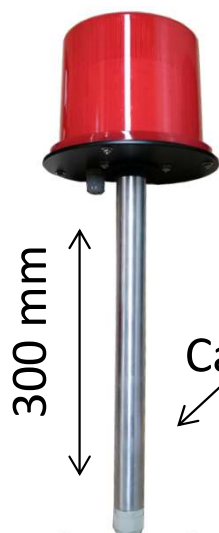

Sinalização para Topo de Estruturas acima 45 m

Cano de 3/4

Produtos Eletrônicos Frata Ltda.

Telefone: +55 11 3619-3556 | www.frata.com.br | frata@frata.com.br