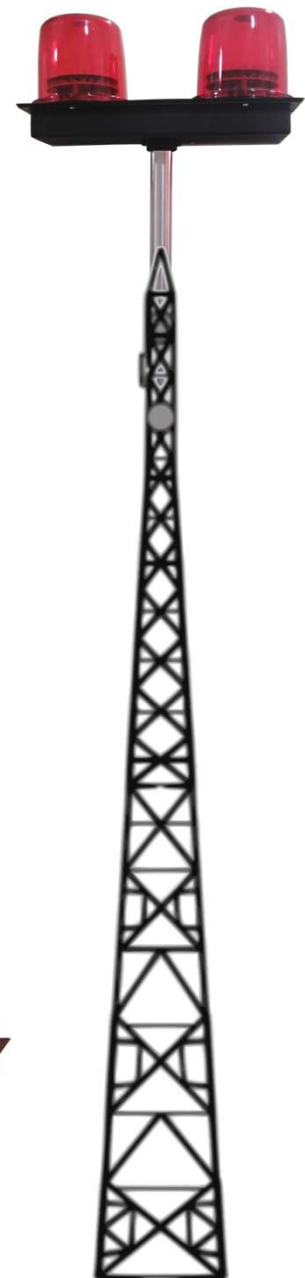

FRATA

Balizador Aeronáutico Baixa Intensidade - Duplo

Código FRATA: 2469 Alimentação: 90~240 VAC

Sinalização de Topo ou Intermediária

Dados Técnicos:

Regulamentação:

FAA (USA): L-810

COMAER (Brasil): Portaria 1424/GC3

Intensidade Luminosa: > 32 candelas - Noite

Fonte de Luz: LED - 100.000 horas

Cor: Vermelho

Sensor Dia / Noite: Sim

Freq. Operação: Luz contínua

Feixe de Luz: 360° Horizontal

Grau de Proteção: IP65

Peso: 1.4 Kg

Temperatura de Operação: -10°C ~ +55°C

Chassi: Aço Carbono com Pintura Eletrostática
e Policarbonato (Proteção UV)

Consumo: 4 W

Aplicações: Torres, Prédios, Edifícios, Mastros,
Postes entre outras estruturas.